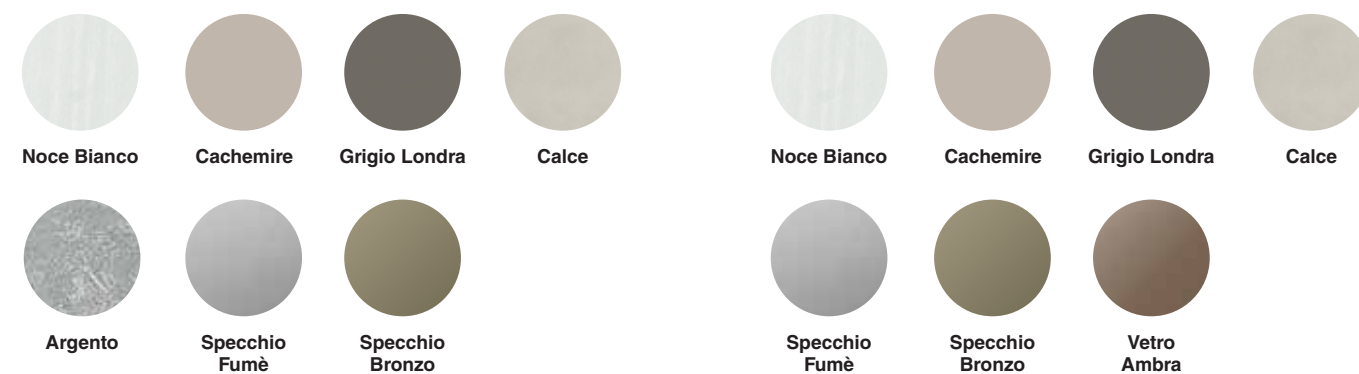

Abaco, *ante armadi*

Anta scorrevole da 137 cm

Anta scorrevole da 93 cm

Anta scorrevole da 137

Anta battente da 44,3 / 59,3 cm