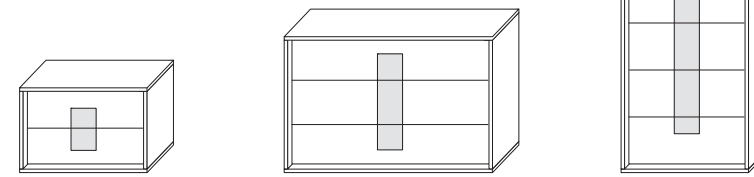

Comodino
L 58 x
P 41 x
H 40 cm

Comò
L 130 x
P 51,5 x
H 80,2 cm

Settimino
L 60 x
P 51,3 x
H 123 cm

Finiture disponibili

Noce Naturale
(Struttura, frontali e maniglia)

Noce Bianco
(Struttura, frontali e maniglia)