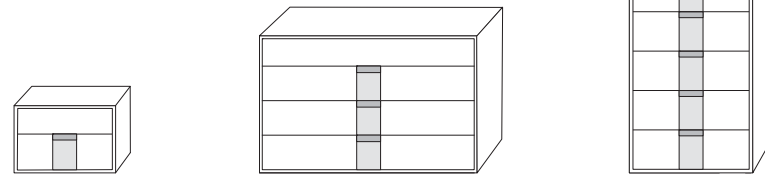

Byblos

Comodino
L 58,5 x
P 42 x
H 38,5 cm

Comò
L 130 x
P 52,5 x
H 79 cm

Settimino
L 58,5 x
P 52,5 x
H 119,5 cm

Finiture disponibili

Noce Naturale
(Solo inserto maniglie)

Noce Bianco
(Struttura, frontali inserto maniglie)