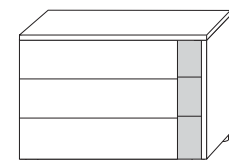

Comò
L 126 x
P 55 x
H 80 cm