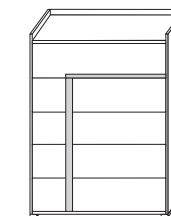

Grigio Londra
(Struttura,
frontali e top)

Toronto (con maniglie Bali)

Comodino
L 45 x
P 43 x
H 44,3 cm

Comodino
L 57 x
P 43 x
H 44,3 cm

Comò
L 122 x
P 51,5 x
H 78,1 cm

Settimino
L 60 x
P 51,5 x
H 117,7 cm

Finiture disponibili