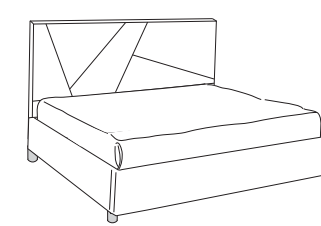

Tampa
L 183 x P 204 x H 129 cm