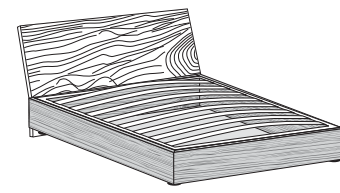

Abaco, *letti*

Giroletto legno

Pinko
L 130 x P 214 x H 90 cm

New York
L 171 x P 210 x H 100 cm

Denver
L 171 x P 210 x H 103 cm

Austin
L 171 x P 210 x H 103 cm

Yuky
L 171 x P 210 x H 100 cm

Yuky (con pannello)
L 171 x P 210 x H 100 cm