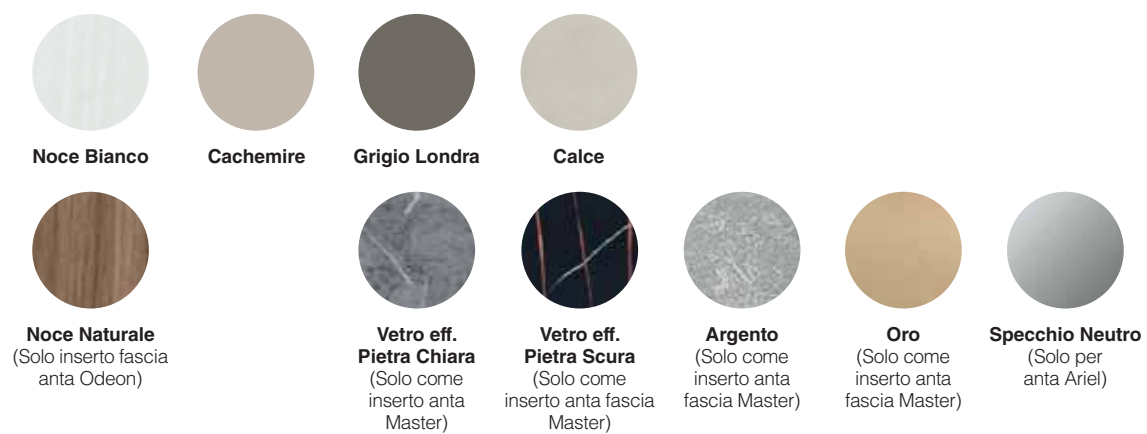

Noce Bianco
(Struttura, frontali
inserto maniglie)

Cachemire
(Struttura, frontali
inserto maniglie)

Grigio Londra
(Struttura, frontali
inserto maniglie)

Calce
(Solo inserto
maniglie)

Argento
(Solo inserto
maniglie)

Noce Naturale
(Struttura, frontali,
top e maniglia)

Noce Bianco
(Struttura, frontali,
top e maniglia)

Cachemire
(Struttura, frontali,
top e maniglia)

Grigio Londra
(Struttura, frontali,
top e maniglia)

Calce
(Frontali e top)

**Vetro eff.
Pietra Chiara**
(Solo top per
comò, comodino
e settimino)

**Vetro eff.
Pietra Scura**
(Solo top per
comò, comodino
e settimino)

Abaco, *ante armadi*

Anta scorrevole da 137 cm

Odeon Quadro Ariel Full Master Zen