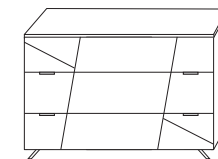

Comò
L 125 x
P 53,5 x
H 78 cm