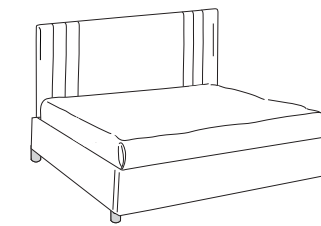

Finiture disponibili per letti

Oxford
L 178 x P 215 x H 125 cm