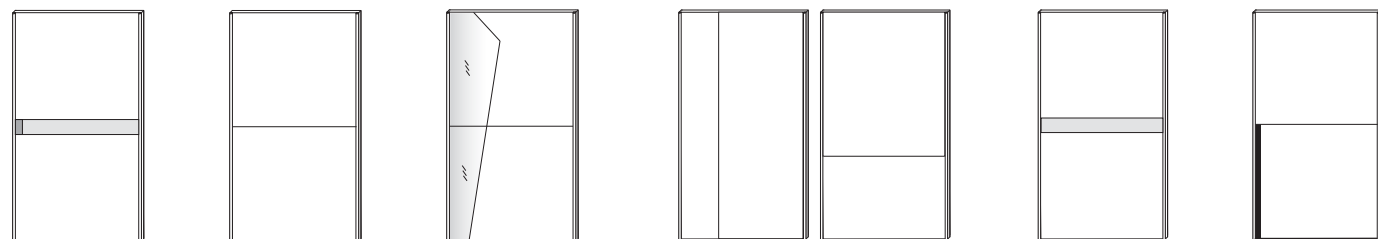

Abaco, *ante armadi*

Anta scorrevole da 137 cm

Odeon   Quadro   Ariel   Full   Master   Zen