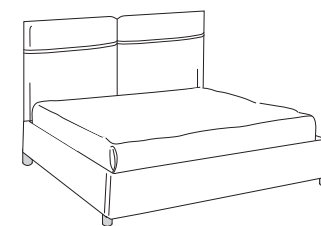

Abaco, *letti*

Imbottiti

Milo
L 180 x P 206 x H 110 cm

Bravo
L 180 x P 215 x H 123 cm

Mistral
L 180 x P 215 x H 114 cm

Finiture disponibili per letti

A09

A17