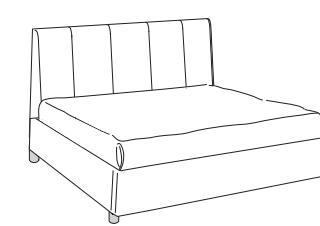

Malibù
L 180 x P 204 x H 130 cm