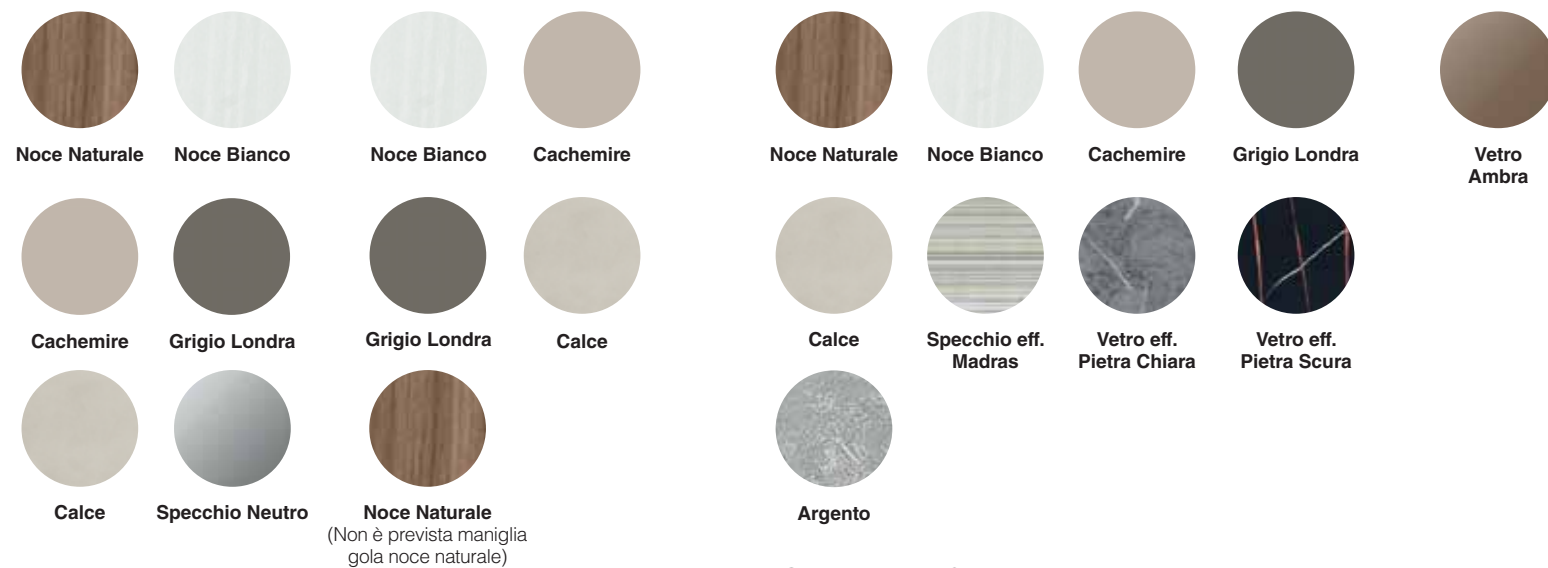

Noce Bianco
(Struttura, frontali
inserto maniglie)

Cachemire
(Struttura, frontali
inserto maniglie)

Grigio Londra
(Struttura, frontali
inserto maniglie)

Calce
(Solo inserto
maniglie)

Argento
(Solo inserto
maniglie)

Noce Naturale
(Struttura, frontali,
top e maniglia)

Noce Bianco
(Struttura, frontali,
top e maniglia)

Cachemire
(Struttura, frontali,
top e maniglia)

Grigio Londra
(Struttura, frontali,
top e maniglia)

Calce
(Frontali e top)

Anta scorrevole da 93 cm

Town Odeon* Osaka Ego Step Nara

Anta scorrevole da 137

Luxury Mood Glass

Anta battente da 44,3 / 59,3 cm

Town Town con maniglia Gola Ego Brown (solo da 44,3)

Abaco, *specchiere*

Specchiere