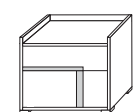

Toronto (con maniglie Bali)

Comodino
L 45 x
P 43 x
H 44,3 cm