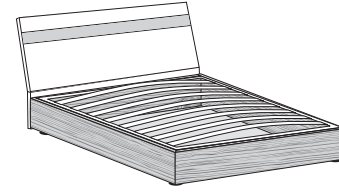

Denver
L 171 x P 215 x H 103 cm