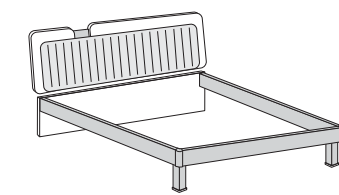

Abaco, *letti*

Giroletto legno

Pinko
L 130 x P 214 x H 90 cm

New York
L 171 x P 210 x H 100 cm

Denver
L 171 x P 210 x H 103 cm

Austin
L 171 x P 210 x H 103 cm

Yuky
L 171 x P 210 x H 100 cm

Yuky (con pannello)
L 171 x P 210 x H 100 cm