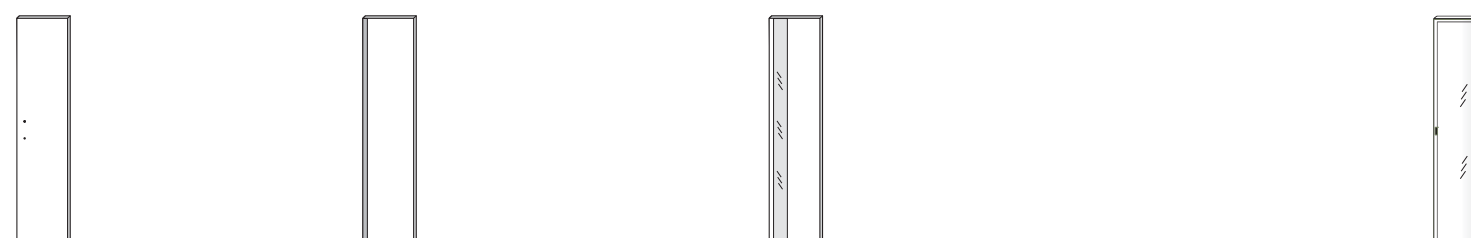

Anta scorrevole da 93 cm

Town Odeon* Osaka Ego Step Nara

Anta scorrevole da 137

Luxury Mood Glass

Anta battente da 44,3 / 59,3 cm

Town Town con maniglia Gola Ego Brown (solo da 44,3)

Abaco, *specchiere*

Specchiere