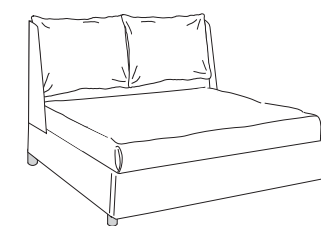

Abaco, *letti*

Imbottiti

Milo
L 180 x P 206 x H 110 cm

Bravo
L 180 x P 215 x H 123 cm

Mistral
L 180 x P 215 x H 114 cm

Finiture disponibili per letti

A09

A17