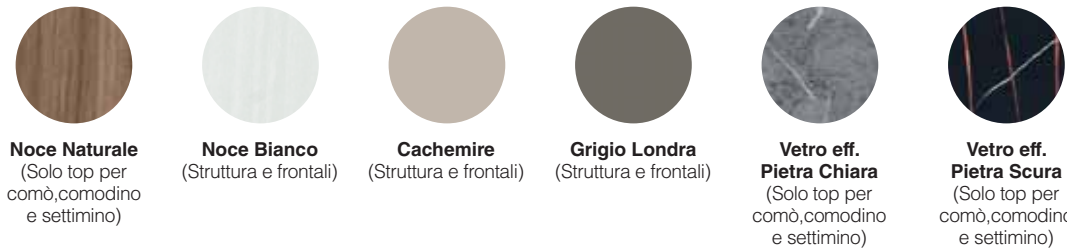

L 125 x
P 52 x
H 25 cm

L 90 x
P 52 x
H 25 cm

L 55 x
P 52 x
H 25 cm

L 45 x
P 52 x
H 25 cm

L 55 x
P 52 x
H 16 cm

L 45 x
P 52 x
H 16 cm

Finiture disponibili

Noce Naturale
(Solo top per comodino e settimino)