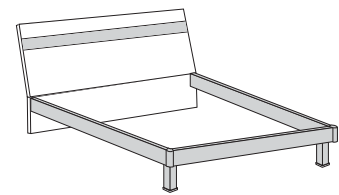

Abaco, *letti*

Giroletto legno

Pinko
L 130 x P 214 x H 90 cm

New York
L 171 x P 210 x H 100 cm

Denver
L 171 x P 210 x H 103 cm

Austin
L 171 x P 210 x H 103 cm

Yuky
L 171 x P 210 x H 100 cm

Yuky (con pannello)
L 171 x P 210 x H 100 cm