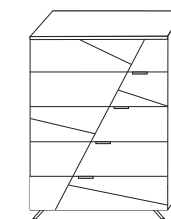

Oro
(Solo inserto
maniglie)

Detroit

Comodino
L 55 x
P 45 x
H 44,3 cm

Comò
L 125 x
P 53,5 x
H 78 cm

Settimino
L 60 x
P 53,5 x
H 120,5 cm

Finiture disponibili

Noce Bianco
(Struttura,
frontali e top)

Cachemire
(Struttura,
frontali e top)