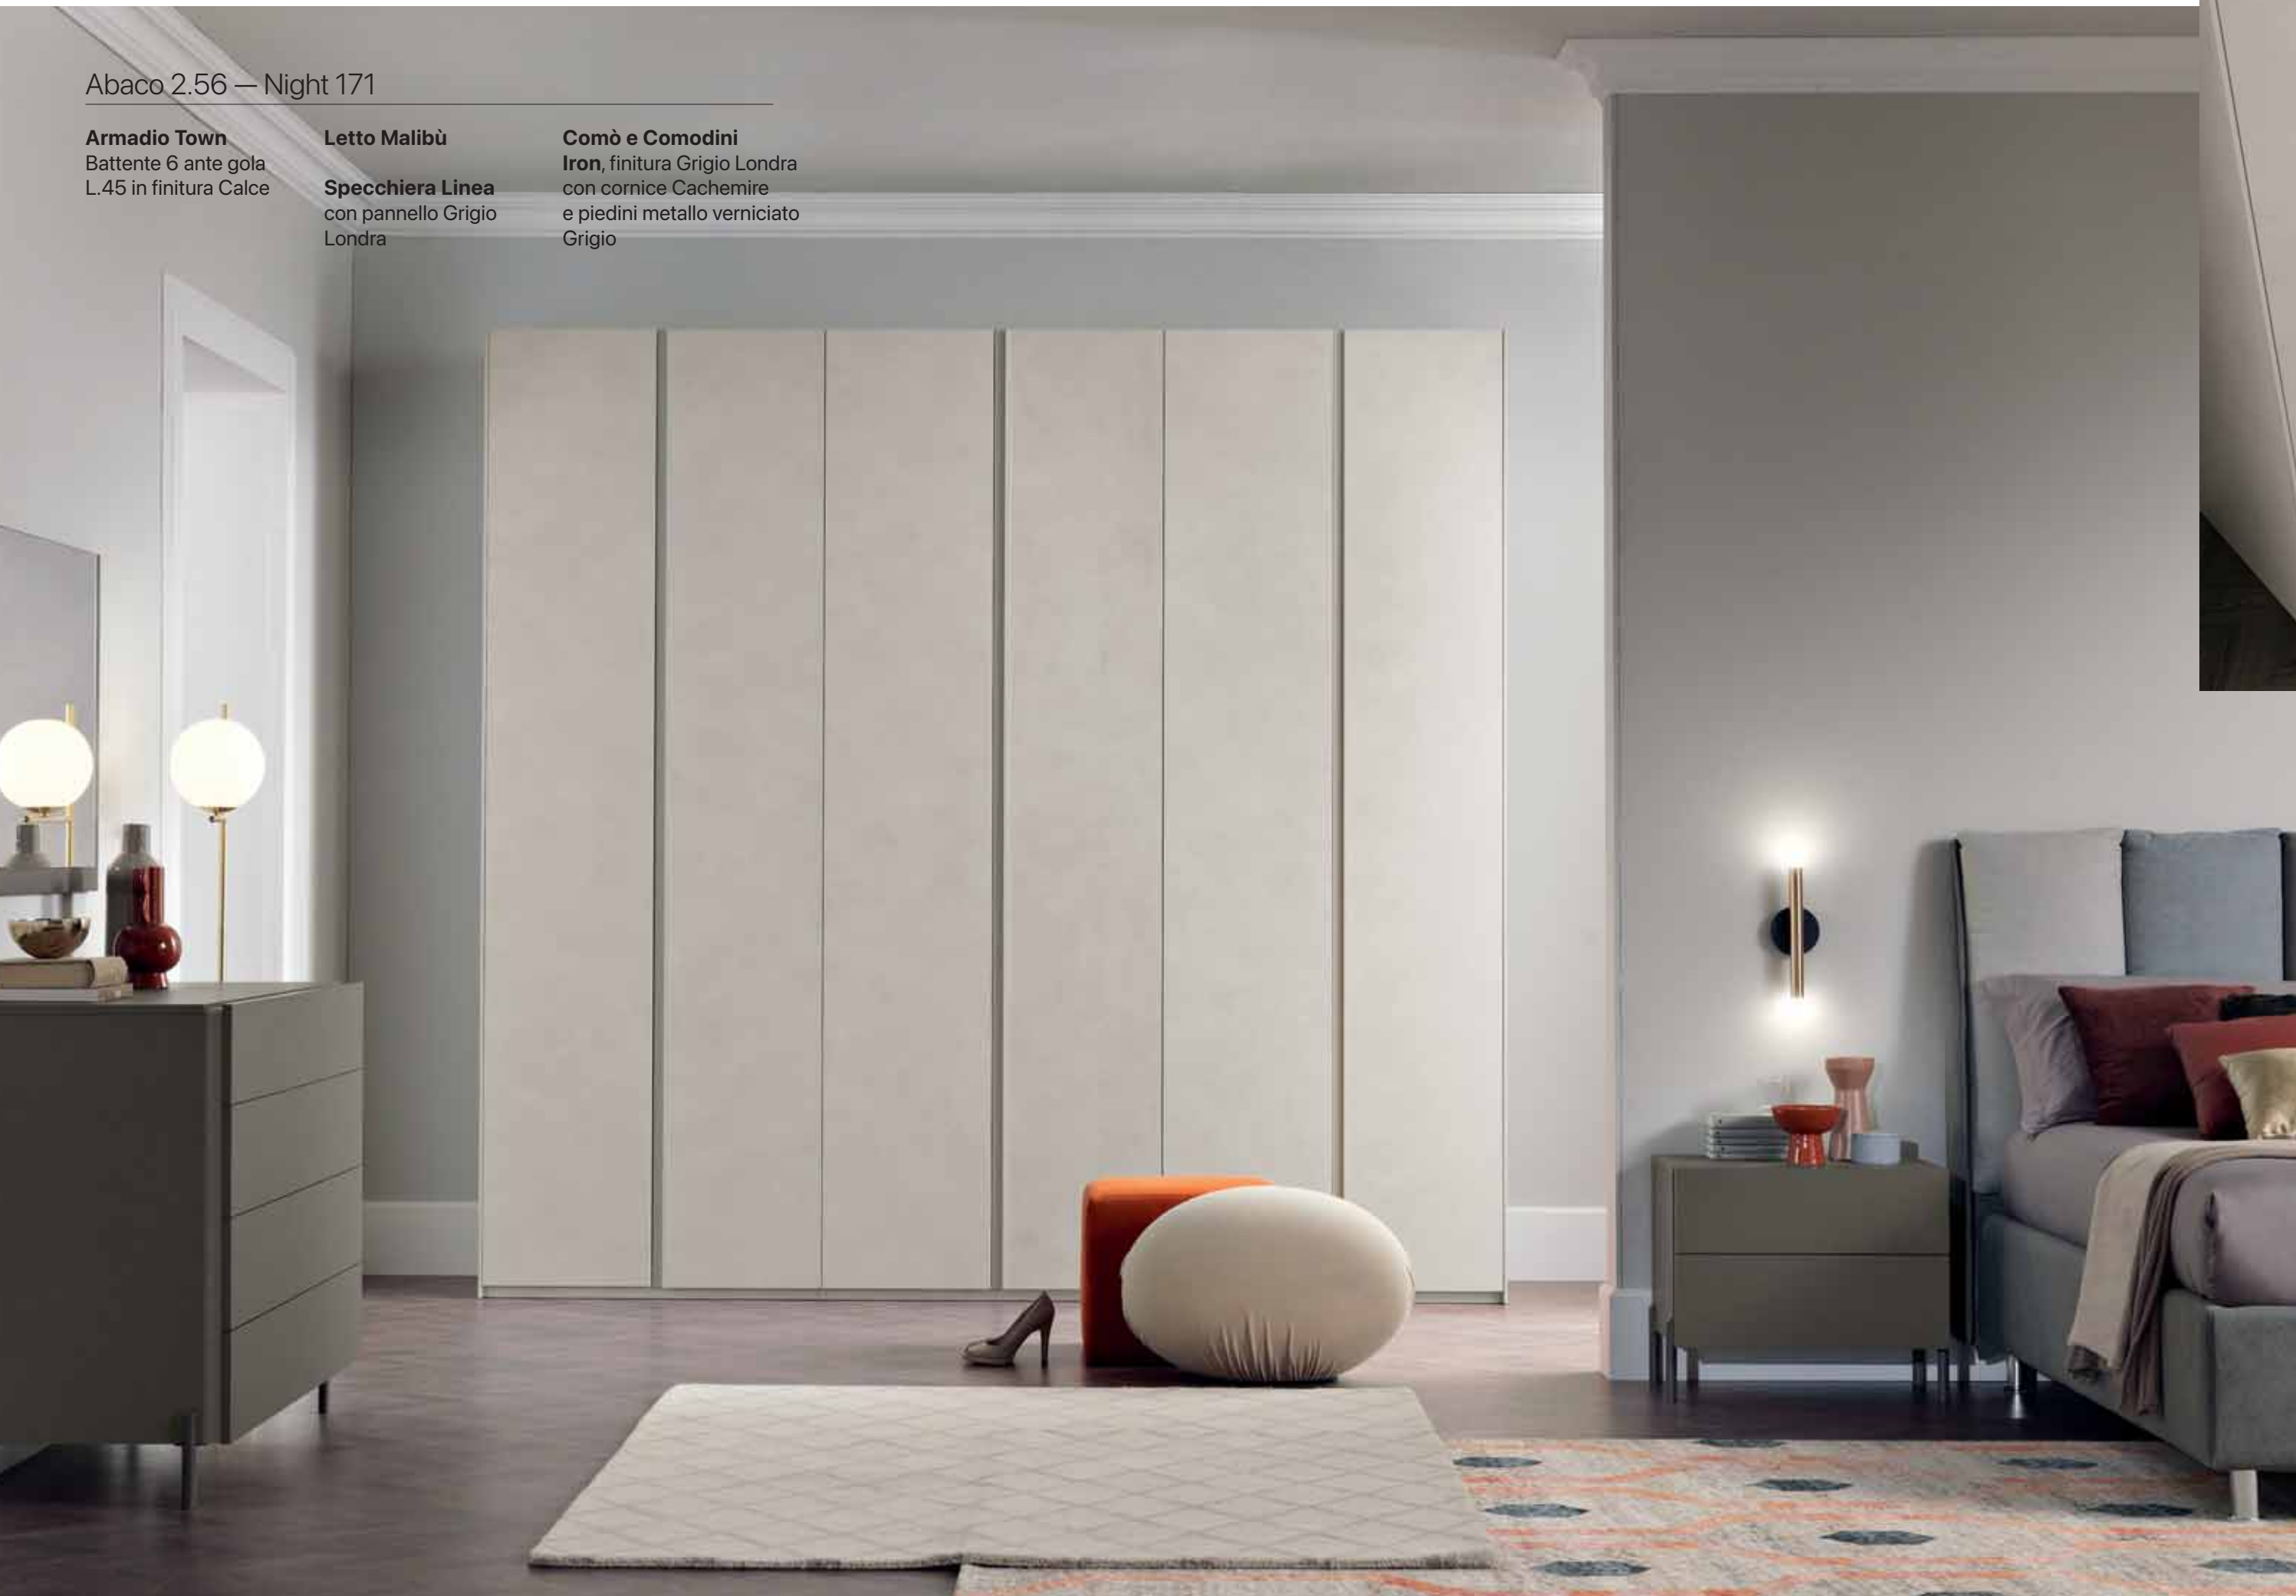

Abaco 2.56 — Night 171

Armadio Town
Battente 6 ante gola
L.45 in finitura Calce

Letto Malibù
Specchiera Linea
con pannello Grigio
Londra

Comò e Comodini
Iron, finitura Grigio Londra
con cornice Cachemire
e piedini metallo verniciato
Grigio

Anta battente Gola L.45
in finitura Calce