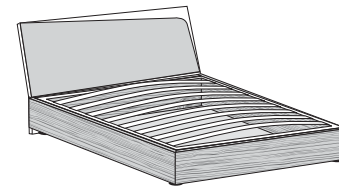

Austin
L 171 x P 215 x H 103 cm