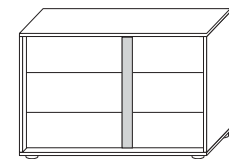

Comò
L 130 x
P 51,5 x
H 82,4 cm

Settimino
L 60 x
P 51,5 x
H 125,2 cm

Finiture disponibili

Noce Naturale
(Struttura, frontali
e maniglie)

Noce Bianco
(Struttura, frontali
e maniglie)

Cachemire
(Struttura, frontali
e maniglie)