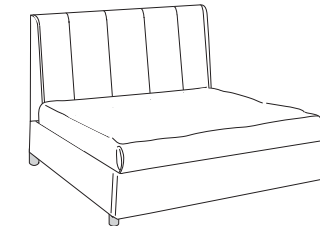

Abaco, *letti*

Imbottiti

Milo
L 180 x P 206 x H 110 cm

Bravo
L 180 x P 215 x H 123 cm

Mistral
L 180 x P 215 x H 114 cm

Finiture disponibili per letti

A09

A17