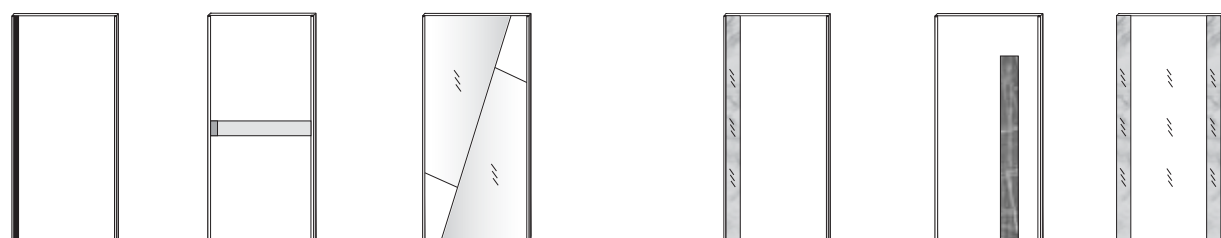

Anta scorrevole da 93 cm

Town   Odeon*   Osaka   Ego   Step   Nara