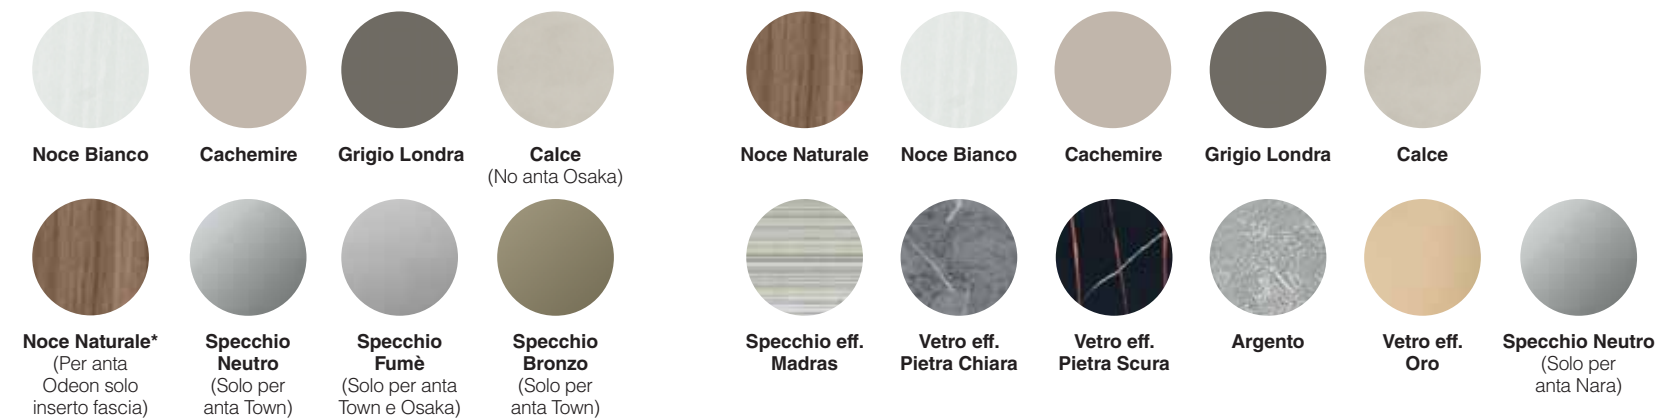

Abaco, *ante armadi*

Anta scorrevole da 137 cm

Anta scorrevole da 93 cm

Anta scorrevole da 137

Anta battente da 44,3 / 59,3 cm