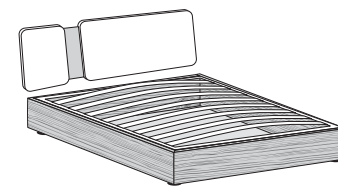

Yuky
L 171 x P 215 x H 100 cm

Finiture disponibili per letti

La conformità al campione non deve intendersi in senso tassativo dato che sussistono margini di tolleranza dovuti a variazioni di prodotto (colori, materiali, misure) o causate da fattori ambientali (luce, umidità, ecc.).
Gierre™ si riserva di introdurre, senza preavviso alcuno, eventuali modifiche tecniche costruttive sul prodotto e sulle composizioni presentate.