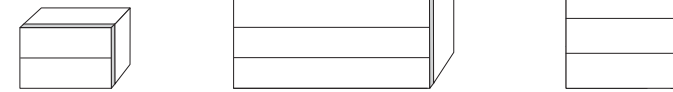

Iron

Comodino
L 58,5 x
P 42 x
H 38,5 cm

Comò
L 130 x
P 52,5 x
H 79 cm

Settimino
L 58,5 x
P 52,5 x
H 119,6 cm