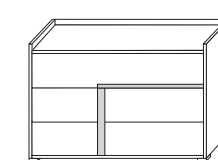

Grigio Londra
(Struttura,
frontali e top)

Toronto (con maniglie Bali)

Comodino
L 45 x
P 43 x
H 44,3 cm

Comodino
L 57 x
P 43 x
H 44,3 cm

Comò
L 122 x
P 51,5 x
H 78,1 cm

Settimino
L 60 x
P 51,5 x
H 117,7 cm

Finiture disponibili