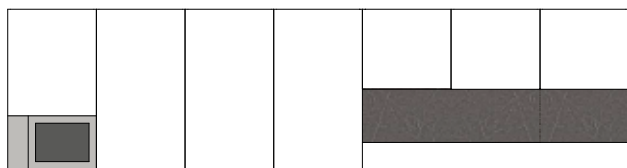

MATHERIA 22

URBAN + PET

CARATTERISTICHE

PROSPETTO CUCINA