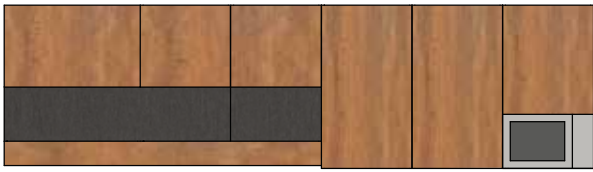

MATHERIA 22

WOOD + URBAN

CARATTERISTICHE

PROSPETTO CUCINA