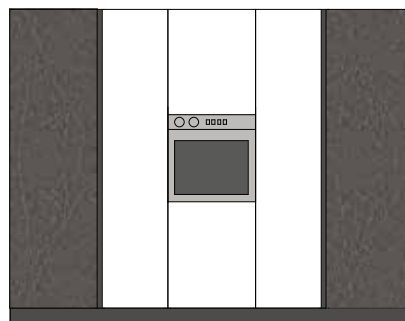

PROSPETTO COLONNE