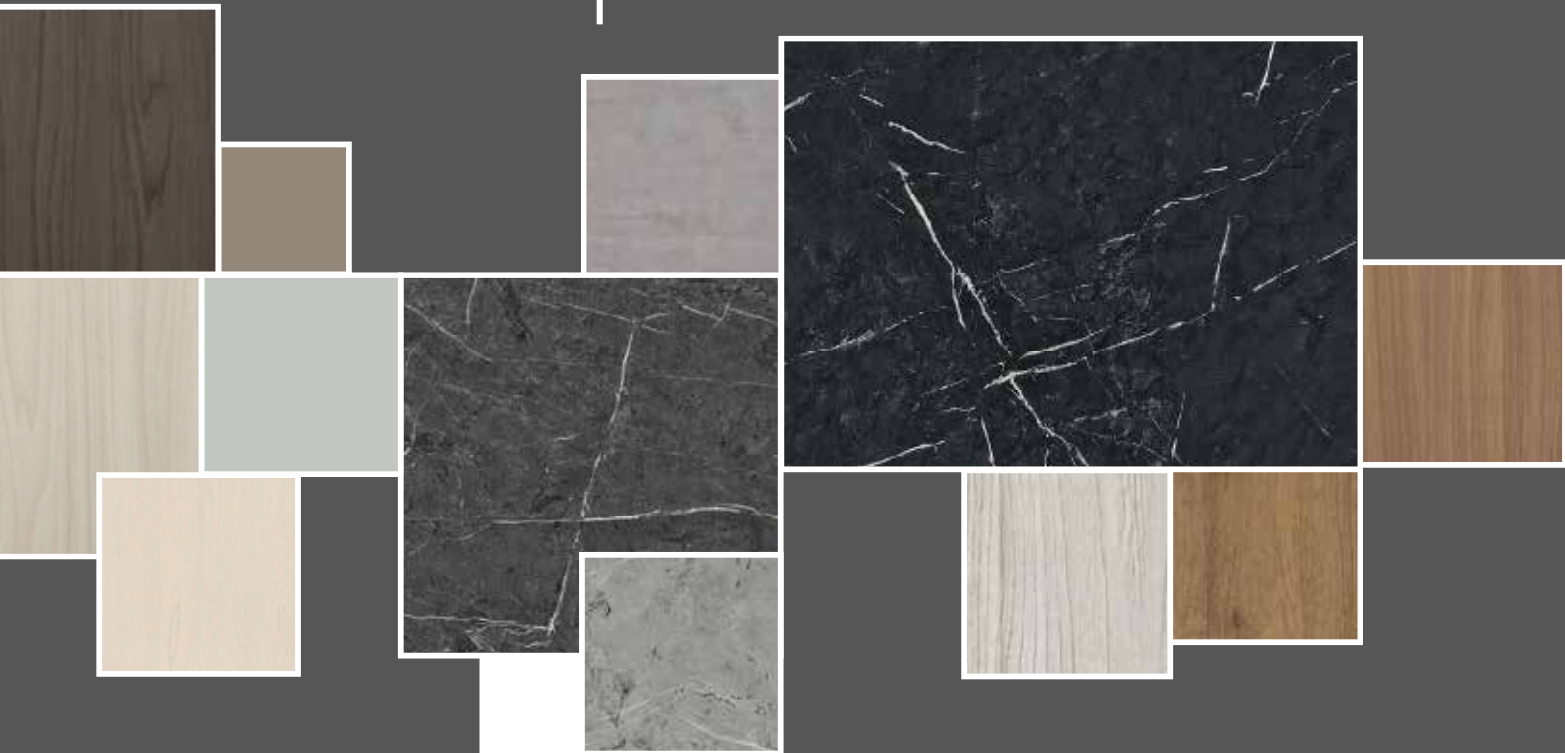

5 TIPOLOGIE DI MATERIALE 31 FINITURE DI ANTE 90 NOVITA'

EFFETTI WOOD

EFFETTI MALTA

GOLASYSTEM

MANIGLIA

VEDI COMPOSIZIONI
DA PAG.4 A PAG.63

VEDI COMPOSIZIONI
DA PAG.64 A PAG.81