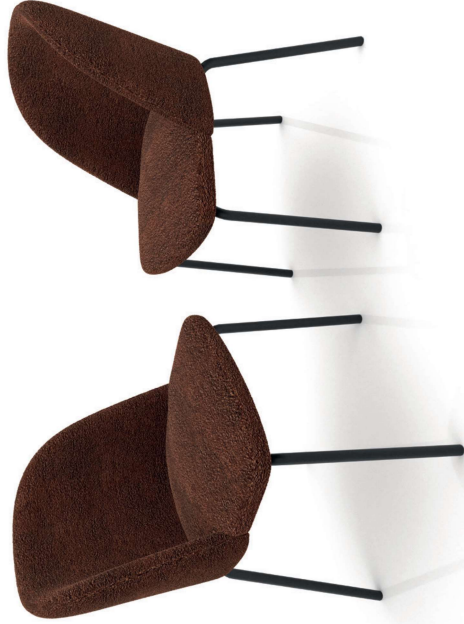

orange

cod. S/2302 • DESIGNER: ZAMAGNA LAB

Sedia con struttura in metallo verniciato con seduta e schienale in multistrato con rivestimento in vari materiali e colori.
Chair with painted metal frame with plywood seat and backrest with upholstery in different materials and colors.

DIMENSIONI SIZE L.48,5 P. 49,5 H. 47/83

IMBALLO MINIMO PER SCATOLA, PEZZI MINIMUM PACKAGING PER BOX, PIECES 2

FINITURE STRUTTURA STRUCTURE FINISHES bronzo/nero industry bronze/black industry

GAMMA RIVESTIMENTI E FINITURE COMPLETA SU LISTINO PREZZI E SCATOLA CAMPIONARI

COMPLETE RANGE OF COVERINGS ON PRICE LIST AND SAMPLE BOX

PER I PREZZI VEDERE LISTINO PREZZI FOR PRICES SEE PRICE LIST

▼ Orange cod. S/2302

STRUTTURA FRAME metallo verniciato nerdo industry black industry metal painted

RIVESTIMENTO UPHOLSTERY akira cod. 9244

► TAVOLO TABLE Twist fisso fixed cod. T/1217 L. 200 P. 100 H. 75

STRUTTURA FRAME metallo verniciato bronzo bronze metal painted PIANO TOP a botte spessore 3 cm

HPL Sahara noir barrel thickness 3 cm HPL Sahara noir

Orange cod. S/2302

STRUTTURA FRAME metallo verniciato bronzo bronze metal painted RIVESTIMENTO UPHOLSTERY joint cod. 503