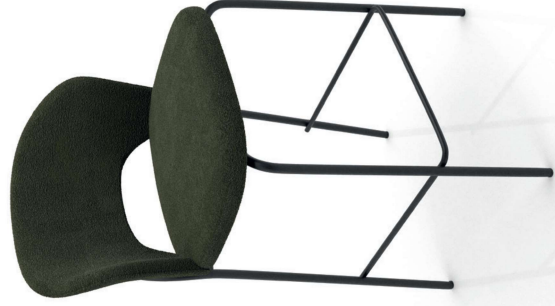

babylon c

cod. S/2319C • DESIGNER: CARLESÌ & TONELLI

Sgabello con basamento in metallo a gas con seduta e schienale in multistrato con rivestimento in vari materiali e colori.
Gas-powered metal base stool with plywood seat and backrest with upholstery in various materials and colors.

DIMENSIONI SIZE L. 46 P. 57 H. 65/95

IMBALLO MINIMO PER SCATOLA, PEZZI MINIMUM PACKAGING PER BOX, PIECES 1

FINITURE STRUTTURA STRUCTURE FINISHES bronzo/nero industry bronze/black industry

GAMMA RIVESTIMENTI E FINITURE COMPLETA SU LISTINO PREZZI E SCATOLA CAMPIONARI COMPLETE RANGE OF COVERINGS ON PRICE LIST AND SAMPLE BOX
PER I PREZZI VEDERE LISTINO PREZZI FOR PRICES SEE PRICE LIST

▼ Babylon C cod. S/2319C

STRUTTURA FRAME metallo verniciato nero industry black industry metal painted

RIVESTIMENTO SEDUTA UPHOLSTERY SEAT akira cod. 9414

► Babylon C cod. S/2319C

STRUTTURA FRAME metallo verniciato bronzo bronze metal painted RIVESTIMENTO SEDUTA UPHOLSTERY SEAT joint 714