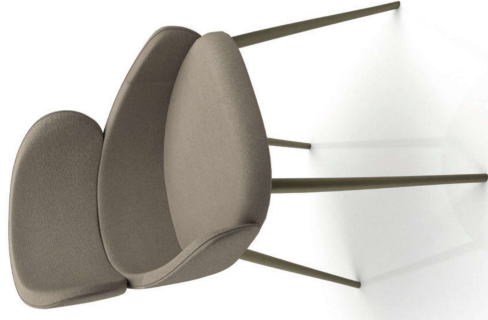

bubble a

cod. S/2290 • DESIGNER: ZAMAGNA LAB

Sedia con struttura in metallo verniciato con seduta e schienale in multistrato con rivestimento in vari materiali e colori.

Chair with confired painted metal frame with plywood seat and backrest with upholstery in different materials and colors.

DIMENSIONI SIZE L. 58 P. 64 H. 47/82

IMBALLO MINIMO PER SCATOLA, PEZZI MINIMUM PACKAGING PER BOX, PIECES 1

FINITURE STRUTTURA STRUCTURE FINISHES antracite/nero industry anthracite/white/bronze/corten/nero industry

GAMMA RIVESTIMENTI E FINITURE COMPLETA SU LISTINO PREZZI E SCATOLA CAMPIONARI COMPLETE RANGE OF COVERINGS ON PRICE LIST AND SAMPLE BOX
PER I PREZZI VEDERE LISTINO PREZZI FOR PRICES SEE PRICE LIST

▼ Bubble A Cod. S/2290

STRUTTURA FRAME metallo verniciato bronzo painted metal
RIVESTIMENTO UPHOLSTERY hollywood cod. 8020