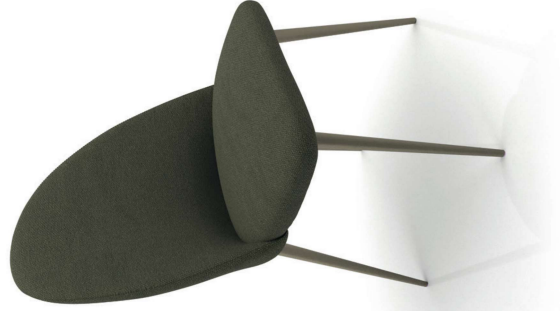

virgo a

cod. S/2296 • DESIGNER: ZAMAGNA LAB

Sedia con struttura in metallo verniciato con seduta e schienale in multistrato con rivestimento in vari materiali e colori.

Chair with confided painted metal frame with plywood seat and backrest with upholstery in different materials and colors.

DIMENSIONI SIZE L. 52 P. 59 H. 47/82

IMBALLO MINIMO PER SCATOLA; PEZZI MINIMUM PACKAGING PER BOX; PIECES 1

FINITURE STRUTTURA STRUCTURE FINISHES antracite/nero industry anthracite/white/bronze/corten/black industry

GAMMA RIVESTIMENTI E FINITURE COMPLETA SU LISTINO PREZZI E SCATOLA CAMPIONARI COMPLETE RANGE OF COVERINGS ON PRICE LIST AND SAMPLE BOX
PER I PREZZI VEDERE LISTINO PREZZI FOR PRICES SEE PRICE LIST

▼ Modello Articolo

STRUTTURA FRAME metallo bronzo metal
RIVESTIMENTO UPHOLSTERY joint cod. 814