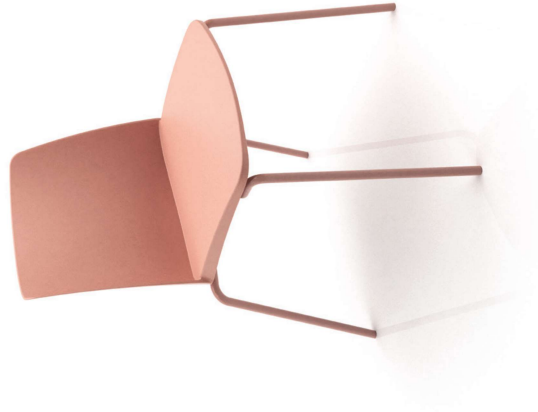

flexa

cod. S/2283 • DESIGNER: ZAMAGNA LAB

Sedia con struttura in metallo verniciato e seduta in polipropilene in varie finiture.
Il nome Flexa deriva dallo schienale flessibile che accompagna la schiena in appoggio.
Chair with painted metal structure and seat in polypropylene in various finishes.
The name Flexa comes from the flexible backrest that accompanies the back in support.

DIMENSIONI SIZE L. 56,5 P. 55,5 H. 45/78,5

IMBALLO MINIMO PER SCATOLA, PEZZI MINIMUM PACKAGING PER BOX, PIECES 2

FINITURE FINISHES bianco/antracite/rosa cipria/verde menta white/antracite/powder pink/mint green

▼ Flexa cod. S/2283

STRUTTURA FRAME metallo rosa cipria powder pink