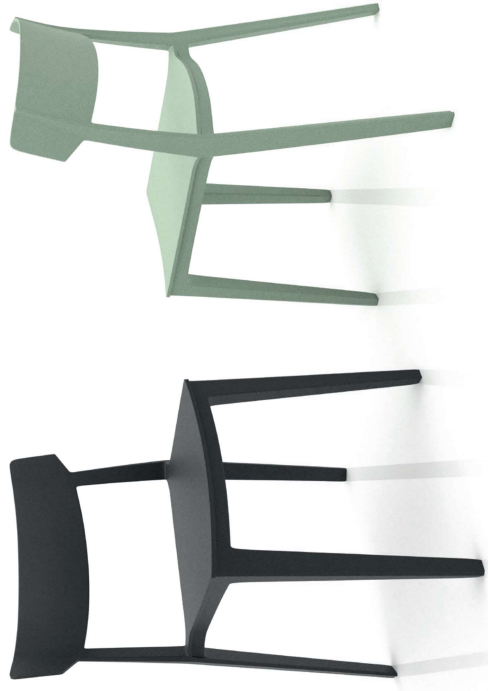

spigolo

cod. S/2306 • DESIGNER: ZAMAGNA LAB

Sedia monoscocca in ppn in vari colori.
Monocoque ppn chair in various colors.

DIMENSIONI SIZE L. 43 P. 56 H. 46/78

IMBALLO MINIMO PER SCATOLA, PEZZI MINIMUM PACKAGING PER BOX, PIECES 2

FINITURE FINISHES bianco/nero/rosso corallo/tortora/verde acquamarina white/black/coral/red/dove/aquamarine green

▼ Spigolo cod. S/2306

STRUTTURA FRAME ppn nero black ppn / ppn verde acquamarina aquamarine green ppn

► TAVOLO TABLE Discovery cod. T11541 L. 120+45+45 P. 90. H. 75 STRUTTURA FRAME metallo verniciato bianco
brnze metal painted PIANO TOP melaminico rovere naturale nodato knotted natural oak melamine

Spigolo cod. S/2306

STRUTTURA FRAME monoblocco ppn-bianco white ppn monoblock