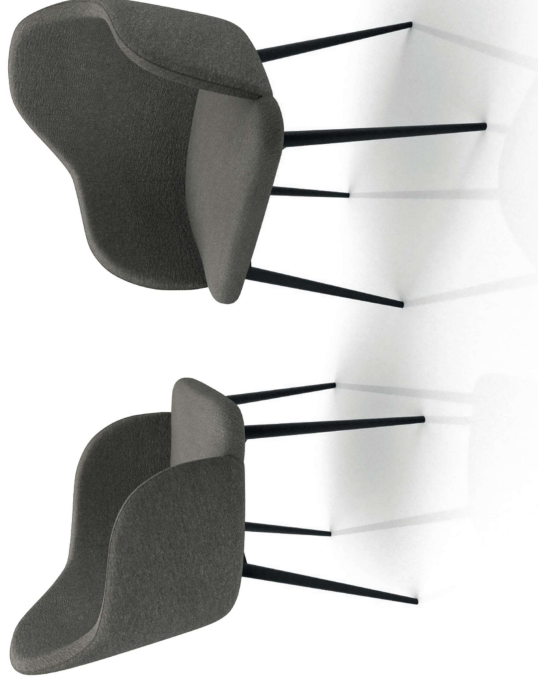

virgo b

cod. S/2313 • DESIGNER: ZAMAGNA LAB

Poltrona con struttura in metallo verniciato con seduta e schienale in multistrato con rivestimento in vari materiali e colori.

Armchair with confided painted metal frame with plywood seat and backrest with upholstery in different materials and colors.

DIMENSIONI SIZE L. 52 P. 59 H. 47/85

IMBALLO MINIMO PER SCATOLA; PEZZI MINIMUM PACKAGING PER BOX; PIECES 1

FINITURE STRUTTURA STRUCTURE FINISHES antracite/nero industry anthracite/white/bronze/corten/black industry

GAMMA RIVESTIMENTI E FINITURE COMPLETA SU LISTINO PREZZI E SCATOLA CAMPIONARI COMPLETE RANGE OF COVERINGS ON PRICE LIST AND SAMPLE BOX
PER I PREZZI VEDERE LISTINO PREZZI FOR PRICES SEE PRICE LIST

▼ Virgo B Cod. S/2313

STRUTTURA FRAME metallo verniciato nero industry black industry metal painted
RIVESTIMENTO UPHOLSTERY hollywood cod. 7004