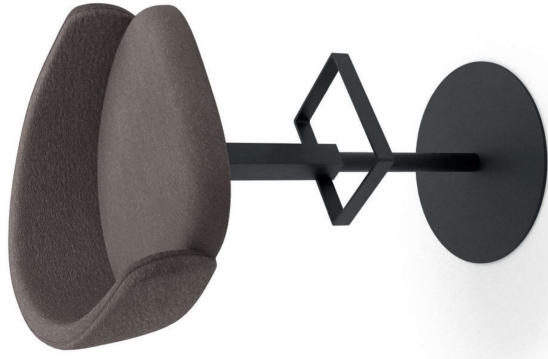

bubble c

cod. **S/2310C** • DESIGNER: ZAMAGNA LAB

Sgabello con basamento in metallo a gas con seduta e schienale in multistrato con rivestimento in vari materiali e colori.
Gas-powered metal base stool with plywood seat and backrest with upholstery in various materials and colors.

DIMENSIONI SIZE L. 58 P. 56 H. 71/98 ALTEZZA SEDUTA SEAT HEIGHT H. 52/79

IMBALLO MINIMO PER SCATOLA, PEZZI MINIMUM PACKAGING PER BOX, PIECES 1

POSSIBILITÀ DI AVERE BASAMENTO OPTION TO HAVE BASE mod. B/C/E

FINITURE STRUTTURA STRUCTURE FINISHES bronzo/nero industry bronze/black industry

**GAMMA RIVESTIMENTI E FINITURE COMPLETA SU LISTINO PREZZI E SCATOLA CAMPIONARI COMPLETE RANGE OF COVERINGS ON PRICE LIST AND SAMPLE BOX
PER I PREZZI VEDERE LISTINO PREZZI FOR PRICES SEE PRICE LIST**

▼ Bubble C cod. S/2310C BASAMENTO BASE B
STRUTTURA FRAME metallo verniciato nero industry metal painted nero industry
RIVESTIMENTO SEDUTA UPHOLSTERY SEAT hollywood cod. 8016

► Bubble C cod. S/2310C BASAMENTO BASE B
STRUTTURA FRAME metallo verniciato bronzo bronze metal painted
RIVESTIMENTO SEDUTA UPHOLSTERY SEAT joint cod. 814