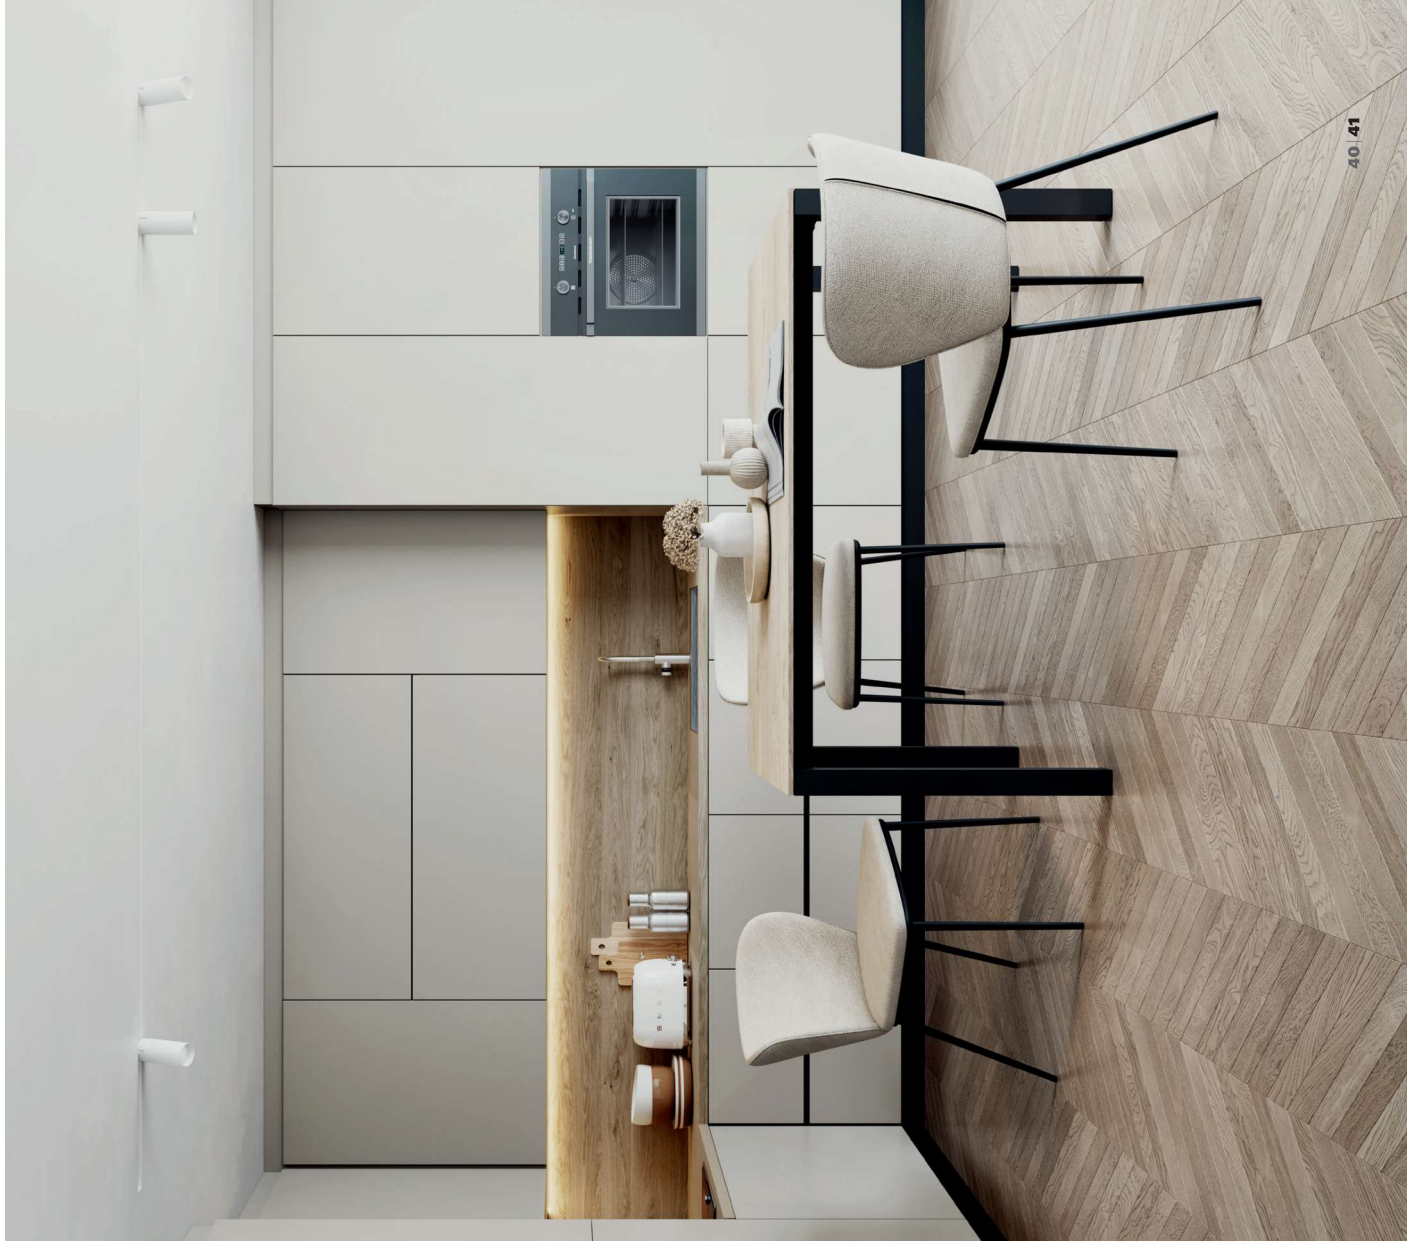

jack

cod. S/2297 • DESIGNER: ZAMAGNA LAB

SELEZIONE SEDIE

Sedia con struttura in metallo verniciato con seduta e schienale in multistrato con rivestimento in vari materiali e colori.
Chair with painted metal frame with plywood seat and backrest with upholstery in different materials and colors.

DIMENSIONI SIZE L. 55 P. 52 H. 45/77

IMBALLO MINIMO PER SCATOLA, PEZZI MINIMUM PACKAGING PER BOX, PIECES 2

FINITURE STRUTTURA STRUCTURE FINISHES bronzo/nero industry bronze/black industry

GAMMA RIVESTIMENTI E FINITURE COMPLETA SU LISTINO PREZZI E SCATOLA CAMPIONARI

COMPLETE RANGE OF COVERINGS ON PRICE LIST AND SAMPLE BOX

PER I PREZZI VEDERE LISTINO PREZZI FOR PRICES SEE PRICE LIST

▼ Jack cod. S/2297

STRUTTURA FRAME metallo bronzo bronze metal RIVESTIMENTO UPHOLSTERY monet cod. 4500

► Tavolo table Discovery cod. T/1541 L. 120+45+45 P. 90 H. 75

STRUTTURA FRAME metallo verniciato nero industry black industry metal painted PIANO E ALLUNGHE

TOP AND EXTENSION LEAVES melaminico rovere naturale nodato knotted natural oak melamine

Jack cod. S/2297

STRUTTURA FRAME metallo verniciato nero industry nero industry painted metal

RIVESTIMENTO UPHOLSTERY joint cod. 403