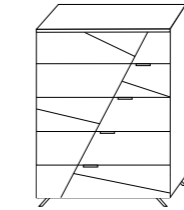

Calce
(Solo inserto maniglie)

Detroit

Comodino
L 55 x
P 45 x
H 44,3 cm

Comò
L 125 x
P 53,5 x
H 78 cm

Settimino
L 60 x
P 53,5 x
H 120,5 cm

Finiture disponibili per struttura, frontali, top, maniglie e piedini