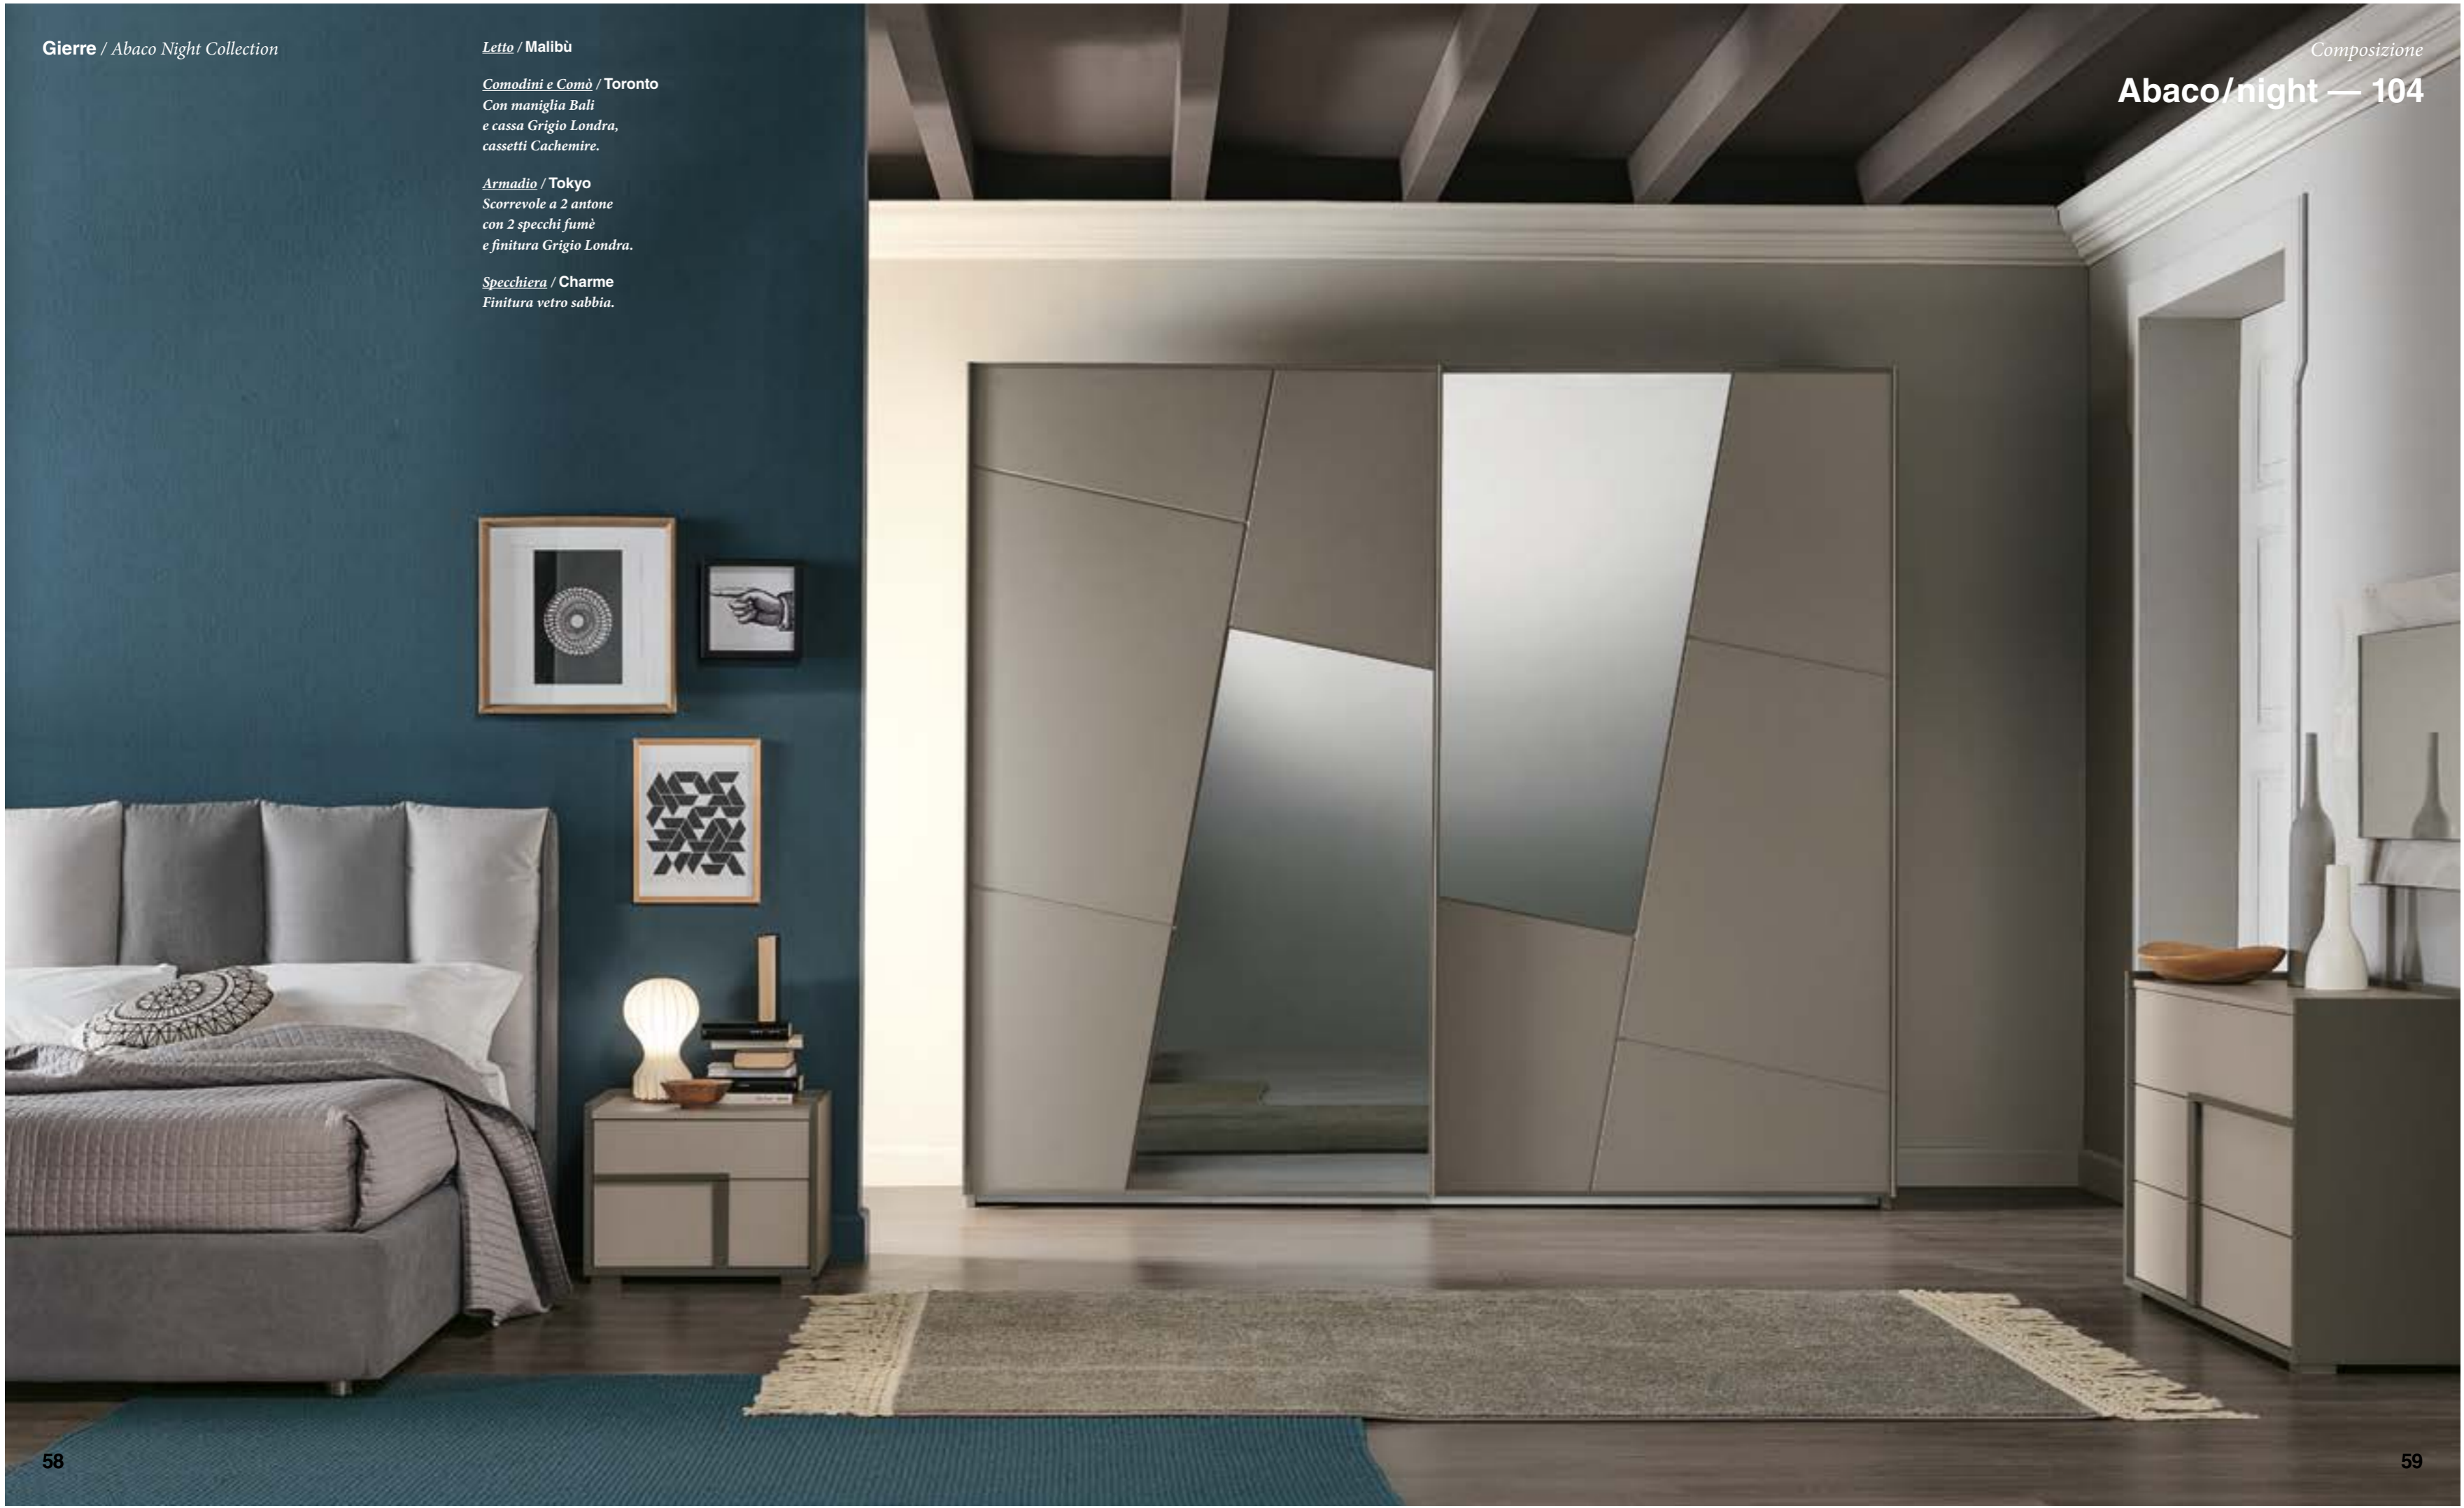

Letto / Malibù

Comodini e Comò / Toronto
Con maniglia Bali
e cassa Grigio Londra,
cassetti Cachemire.

Armadio / Tokyo
Scorrevole a 2 antone
con 2 specchi fumè
e finitura Grigio Londra.

Specchiera / Charme
Finitura vetro sabbia.