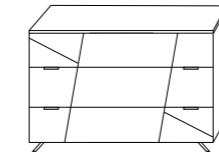

Comò
L 125 x
P 53,5 x
H 78 cm