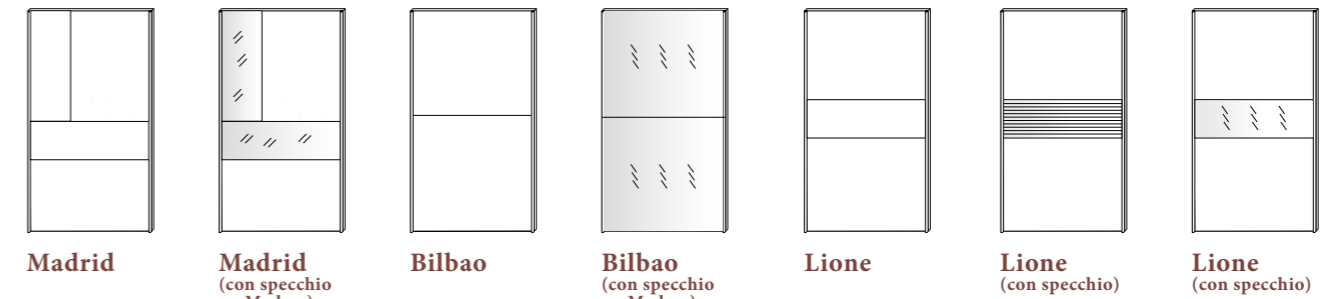

Anta scorrevole da 135 cm

Finiture disponibili per ante

Finiture disponibili per ante

Anta scorrevole da 90 cm

Finiture disponibili per ante

Anta scorrevole da 135

Finiture disponibili per ante

Anta battente da 45 cm

Finiture disponibili per ante

Abaco, Specchiere

Specchiere

Linea
L 110 x H 70 cm

Riga
L 80 x H 60 cm

Ikon
L 110 x H 75 cm

Wave
L 90 x H 65 cm

Finiture disponibili per specchiere