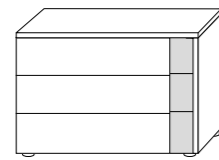

Comò
L 126 x
P 55 x
H 80 cm