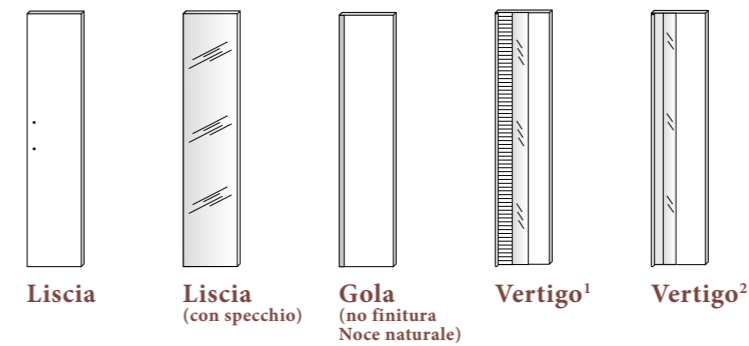

Anta scorrevole da 135 cm

Finiture disponibili per ante

Finiture disponibili per ante

Anta scorrevole da 90 cm

Finiture disponibili per ante

Anta scorrevole da 135

Finiture disponibili per ante

Anta battente da 45 cm

Finiture disponibili per ante

Abaco, Specchiere

Specchiere

Linea
L 110 x H 70 cm

Riga
L 80 x H 60 cm

Ikon
L 110 x H 75 cm

Wave
L 90 x H 65 cm

Finiture disponibili per specchiere