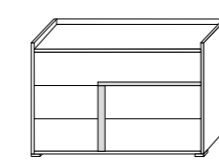

Cachemire
(Struttura, frontali e top)

Grigio Londra
(Struttura, frontali e top)

Noce Bianco
(Struttura, frontali e top)

Toronto (con maniglie Bali)

Comodino
L 57 x
P 43 x
H 44,3 cm

Comò
L 122 x
P 51,5 x
H 78,1 cm