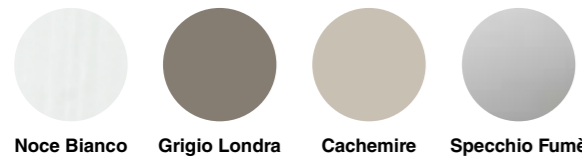

Finiture disponibili per ante