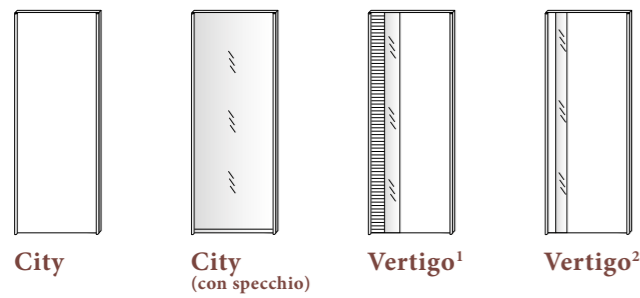

Anta scorrevole da 135 cm

Finiture disponibili per ante

Finiture disponibili per ante

Anta scorrevole da 90 cm

Finiture disponibili per ante

Anta scorrevole da 135

Finiture disponibili per ante

Anta battente da 45 cm

Finiture disponibili per ante

Abaco, Specchiere

Specchiere

Linea
L 110 x H 70 cm

Riga
L 80 x H 60 cm

Ikon
L 110 x H 75 cm

Wave
L 90 x H 65 cm

Finiture disponibili per specchiere