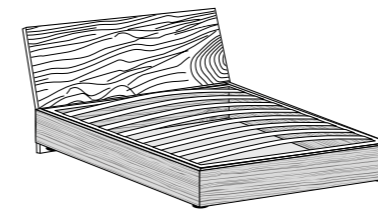

S1

S24

Giroletto legno

New York
L 171 x P 210 x H 100 cm

Denver
L 171 x P 210 x H 103 cm

Austin
L 171 x P 210 x H 103 cm

New York
L 171 x P 214 x H 100 cm

Denver
L 171 x P 214 x H 103 cm