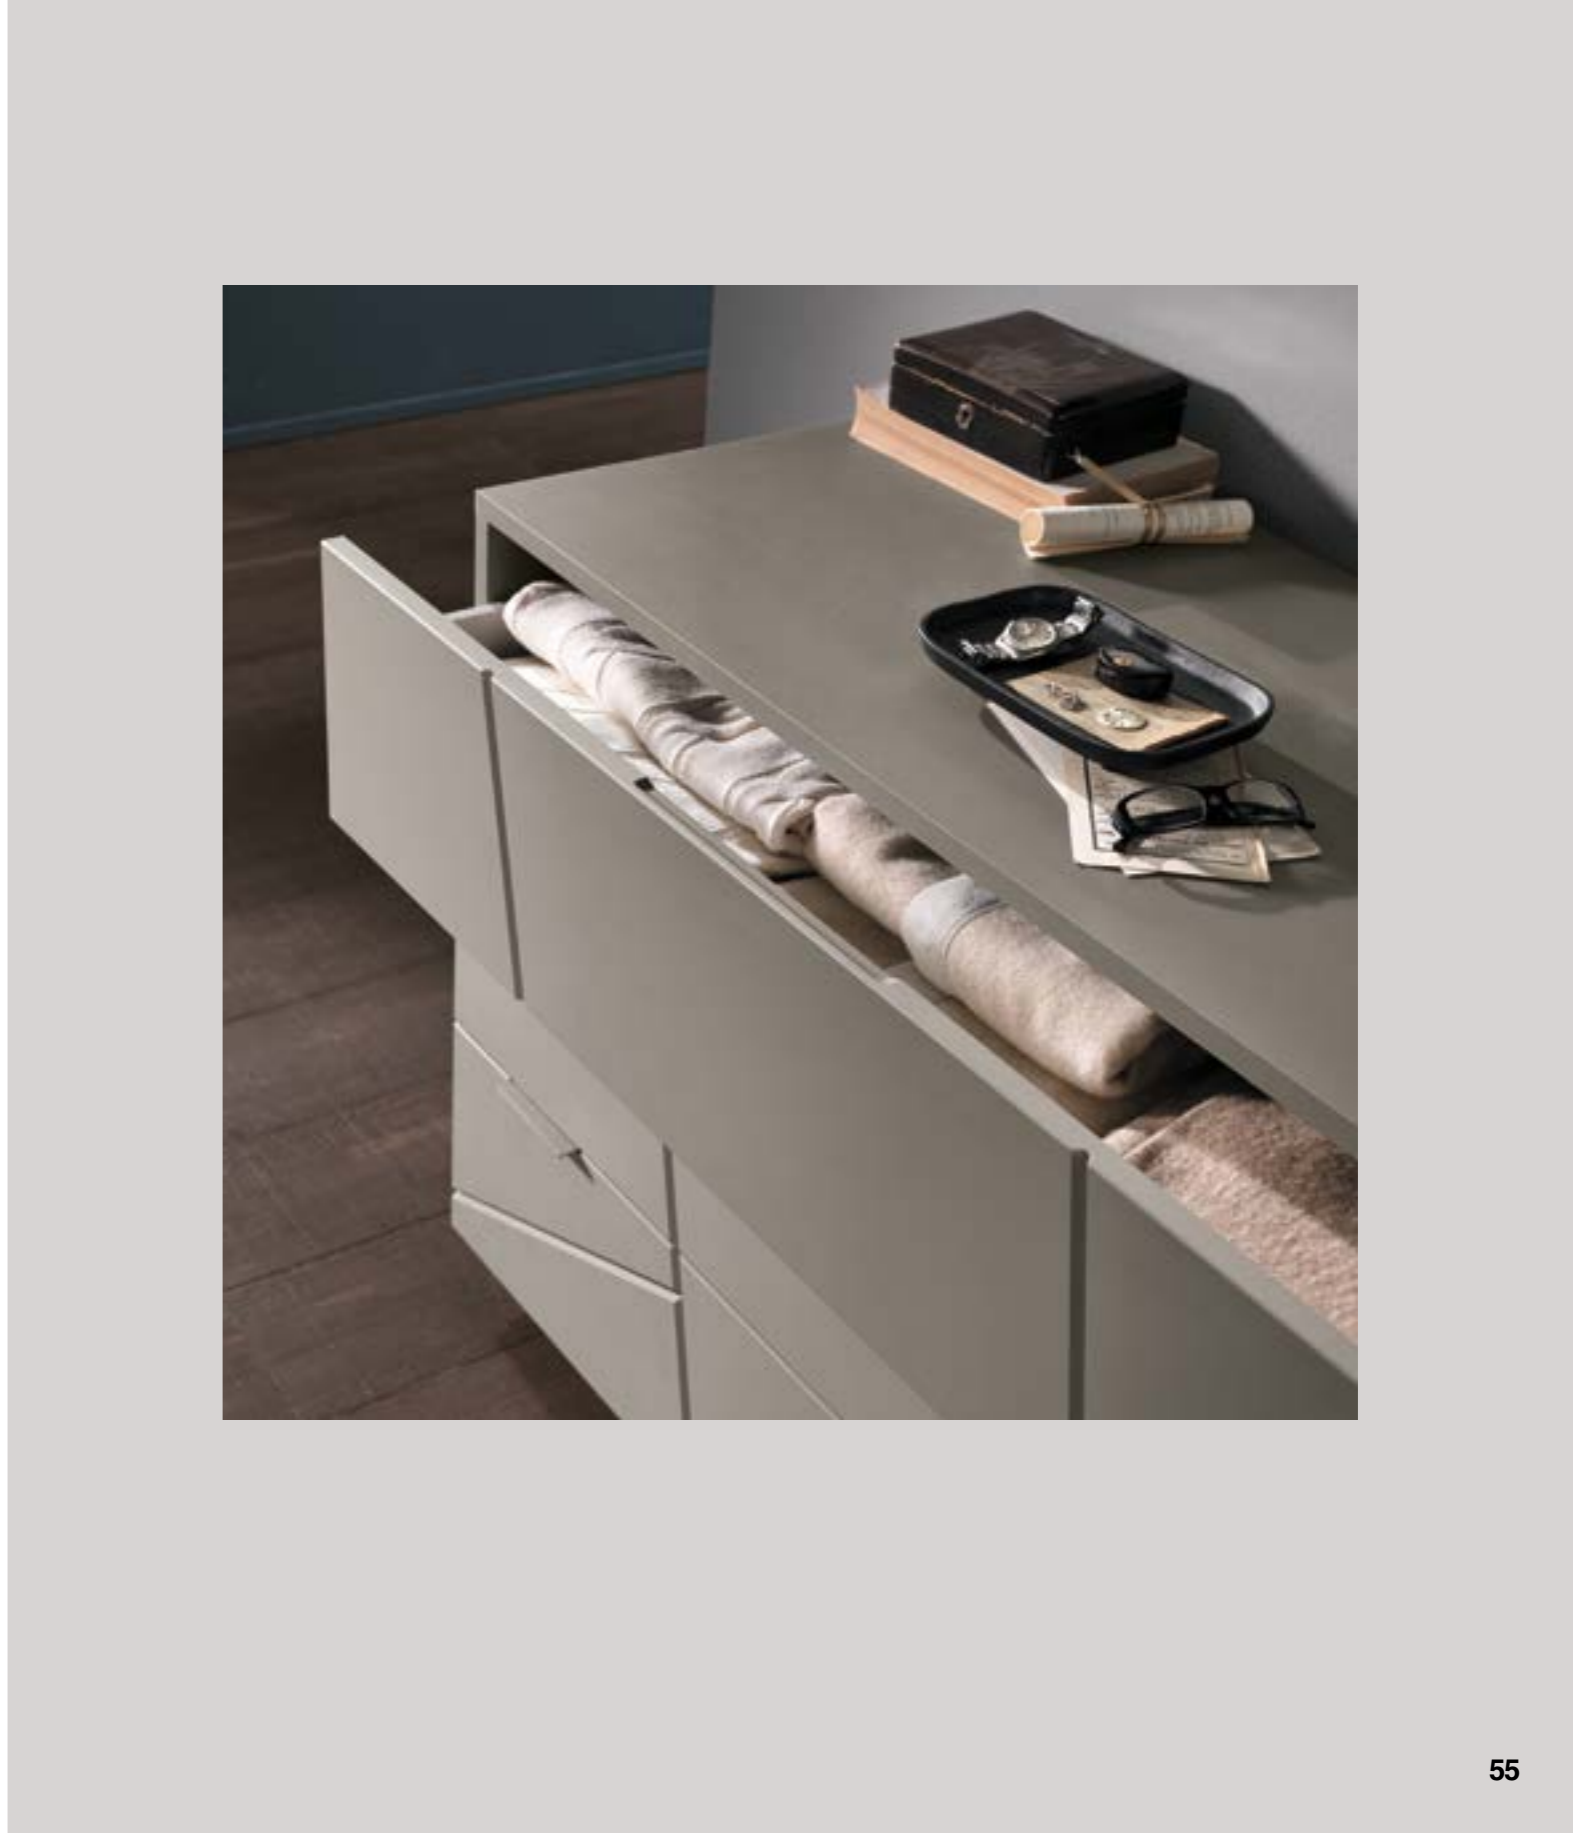

Comodini e Comò / Detroit
Finitura Cachemire.

Armadio / Tokyo
Scorrevole a 2 antone
con 2 specchi fumè
e finitura Cachemire.

Specchiera / Sydney

Gierre / Abaco Night Collection

Comò / Detroit
Finitura Grigio Londra