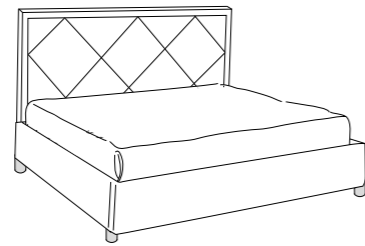

Nizza
L 182 x P 207 x H 101 cm

Finiture disponibili per letto

P1

P2

P10

S1

S24