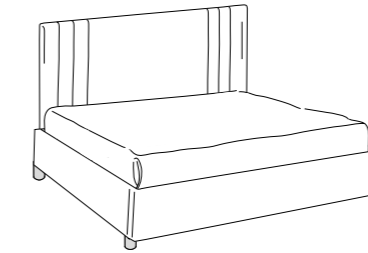

Abaco, Letti

Imbottiti

Milano
L 176 x P 215 x H 110 cm

Oxford
L 176 x P 215 x H 110 cm

Bristol
L 175 x P 217 x H 115 cm

Finiture disponibili per letti

R2 R5 R14 R22 R23 R34

Vegas
L 183 x P 204 x H 121 cm