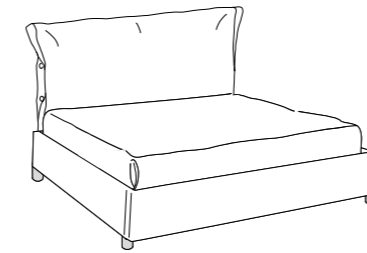

Abaco, Letti

Imbottiti

Milano
L 176 x P 215 x H 110 cm

Oxford
L 176 x P 215 x H 110 cm

Bristol
L 175 x P 217 x H 115 cm

Finiture disponibili per letti

R2 R5 R14 R22 R23 R34

Vegas
L 183 x P 204 x H 121 cm