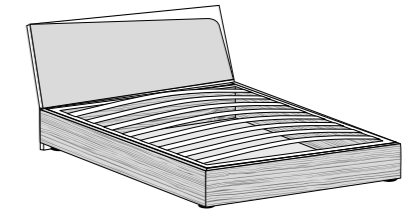

S1

S24

Giroletto legno

New York
L 171 x P 210 x H 100 cm

Denver
L 171 x P 210 x H 103 cm

Austin
L 171 x P 210 x H 103 cm

New York
L 171 x P 214 x H 100 cm

Denver
L 171 x P 214 x H 103 cm