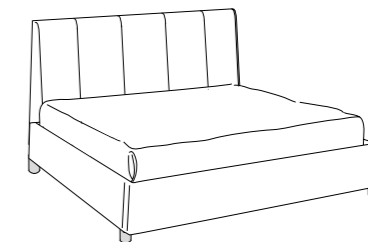

Malibù
L 180 x P 204 x H 130 cm

Finiture disponibili per letti