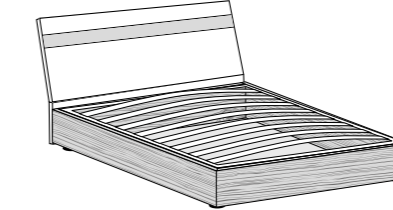

S1

S24

Giroletto legno

New York
L 171 x P 210 x H 100 cm

Denver
L 171 x P 210 x H 103 cm

Austin
L 171 x P 210 x H 103 cm

New York
L 171 x P 214 x H 100 cm

Denver
L 171 x P 214 x H 103 cm