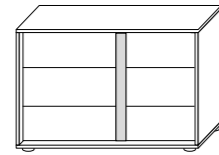

Dakar

Comodino
L 58,1 x
P 41,1 x
H 42,3 cm

Comò
L 130 x
P 51,5 x
H 82,4 cm

Settimino
L 60 x
P 51,5 x
H 125,2 cm

Finiture disponibili per struttura, frontali, top, maniglie e piedini

Noce Naturale
(Struttura)