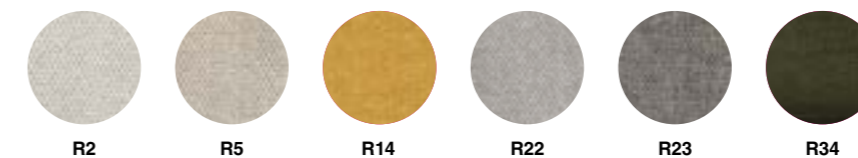

R2 R5 R14 R22 R23 R34

I letti Vegas, Tampa e Malibù hanno i colori standard per testiera e giroletto come da schema riportato nel listino prezzi. A richiesta si possono avere un unico colore nei codici sopra riportati.

La conformità al campione non deve intendersi in senso tassativo dato che sussistono margini di tolleranza dovuti a variazioni di prodotto (colori, materiali, misure) o causate da fattori ambientali (luce, umidità, ecc.). Gierre™ si riserva di introdurre, senza preavviso alcuno, eventuali modifiche tecniche costruttive sul prodotto e sulle composizioni presentate.