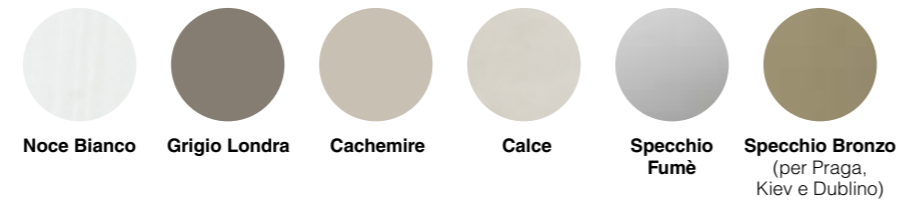

Finiture disponibili per ante