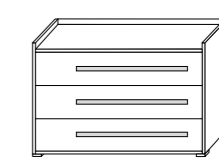

Comò
L 122 x
P 51,5 x
H 78,1 cm