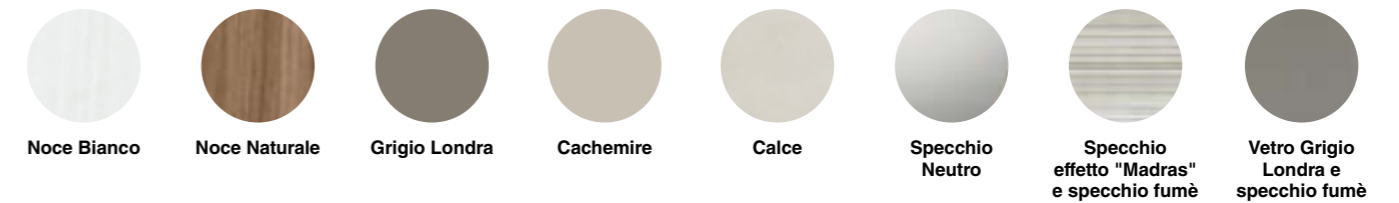

Finiture disponibili per ante