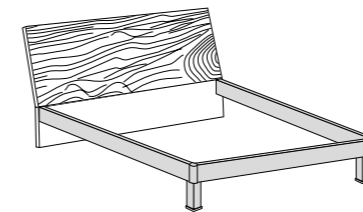

Giroletto legno

New York
L 171 x P 210 x H 100 cm