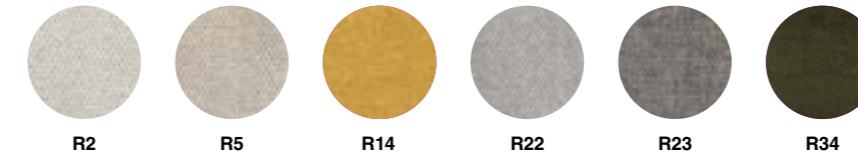

Abaco, Letti

Imbottiti

Milano
L 176 x P 215 x H 110 cm

Oxford
L 176 x P 215 x H 110 cm

Bristol
L 175 x P 217 x H 115 cm

Finiture disponibili per letti

R2 R5 R14 R22 R23 R34

Vegas
L 183 x P 204 x H 121 cm