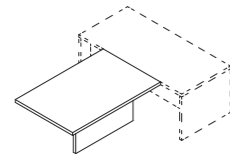

Allungo frontale/
Frontal extension
L 138 P 90 H 75