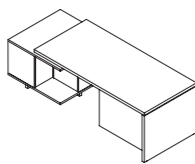

Scrivania con mobile di servizio integrato allineato/
Desk with service element integrated aligned
L 235/265 P 90 H 75