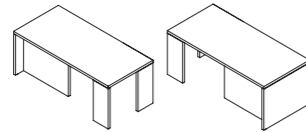

Scrivania direzionale dx-sx/
Presidential desk left and right
L 190/220 P 90 H 75