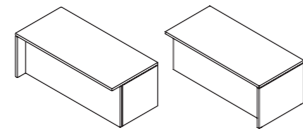

Scrivania monolite dx-sx/
Monolite desk left and right
L 190/220 P 90 H 75