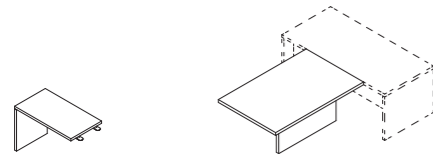

Allungo frontale/
Frontal extension
L 138 P 90 H 75

Allungo laterale tipo1/
Extension model 1
L 110 P 60 H 75